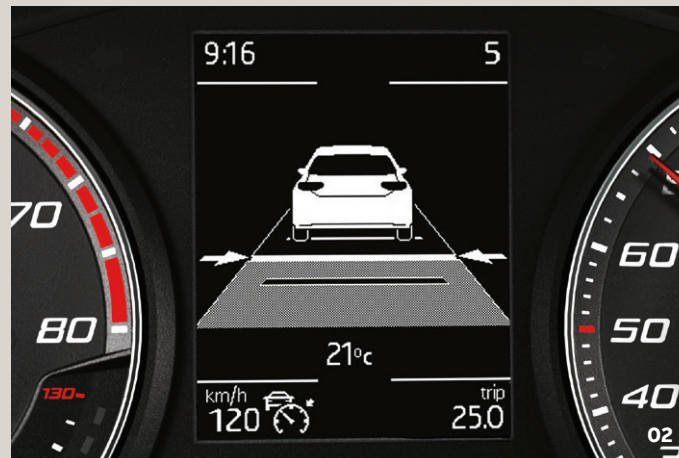

- 01 Voll-LED Scheinwerfer
- 02 Automatische Distanzregelung ACC
- 03 SEAT Navigationssystem mit 8"-Farbdisplay
- 04 18"-Alufelgen «PERFORMANCE» 20/01